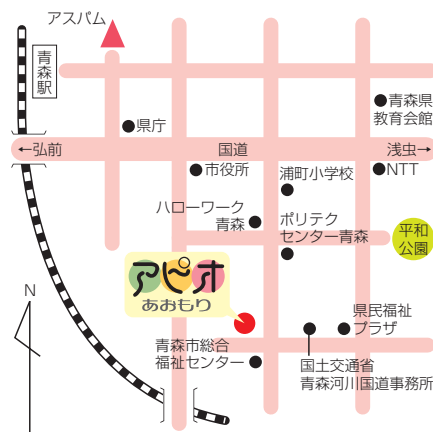

平成28年度

福祉・保育の仕事 相談フェア

～あなたのその資格、活かしてみませんか!??～

入場
無料

入退場
自由

会 場

日時 平成28年 7月16日(土)
13:00~16:00 (受付12:30~)

会場 アピオあおもり
2階 大研修室・イベントホール
青森市中央3丁目17-1