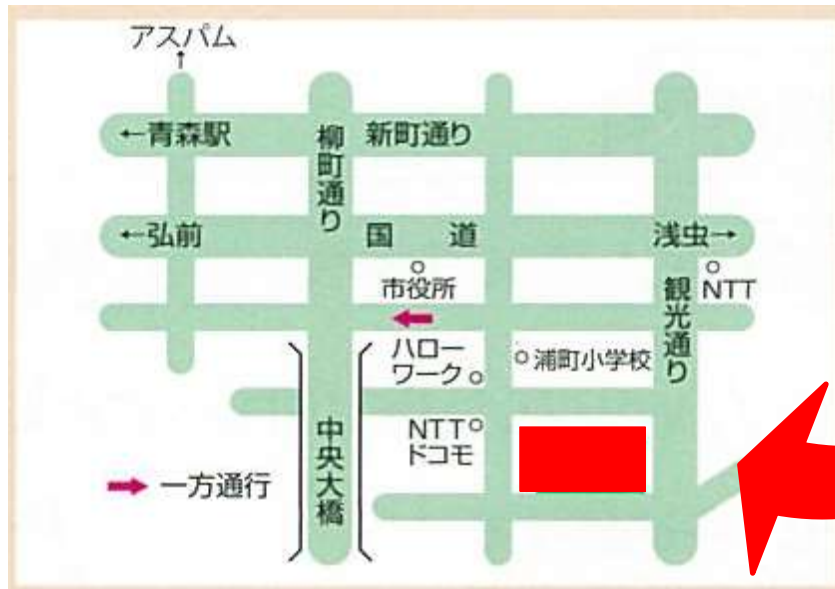

就職

ステップ2

あっせん

青森県保育士・保育所
支援センター

保育所（園）

☆保育士・潜在保育士の就労・再就職の支援☆

- ・ 保育士、潜在保育士、保育士資格取得希望者への相談支援
- ・ 潜在保育士への就職あっせん、求人情報の提供
- ・ 求職者のニーズに合った就職先の提案
- ・ 求職者と雇用者双方のニーズ調整
- ・ 保育所等に対する潜在保育士等の活用助言支援

☆保育士再就職支援活動の説明会や相談会☆

- ・ 保育所等に就職を考えている保育士等を対象とした再就職相談
- ・ 保育事業者と就職を希望する保育士との面談や説明会等

青森県保育士・保育所支援センター

(三ツ星保育支援センター運営事業)

月曜～土曜日 8:30～17:00 (祝日・年末年始を除く)

県民福祉プラザ
2階

〒030-0822 青森市中央3丁目20番30号 県民福祉プラザ2階

社会福祉法人青森県社会福祉協議会
青森県保育士・保育所支援センター
(三ツ星保育支援センター運営事業)