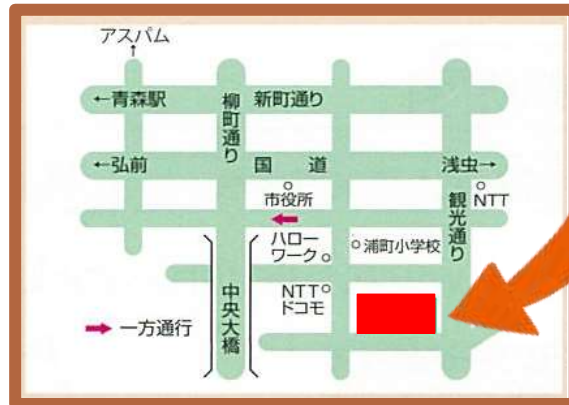

保育所の相談支援

- 求人登録していただいた保育所に、求職を希望する保育士人材を紹介し、保育士採用等の相談に応じます。

研修の実施

- 再就職を希望する保育士のブランク解消のための再就職支援研修を実施します。
- 保育所に勤務している保育士の就業継続やスキルアップに向けた研修を実施します。

青森県 保育士・保育所 支援センター

電話・メール・窓口で相談!

017-718-2225

月曜日~土曜日

8:30~17:00

(祝日・年末年始を除く)

E-mail: hoiku@aosyakyō.or.jp

県民福祉
プラザ
2階

社会福祉法人青森県社会福祉協議会
青森県保育士・保育所支援センター
〒030-0822 青森市中央3丁目20番30号

青森県保育士・保育所支援センターは、
青森県からの委託により、
青森県社会福祉協議会が設置運営しています。

H27.9

登録・情報提供・
就職あっせんは
すべて無料!!
(無料職業紹介所)