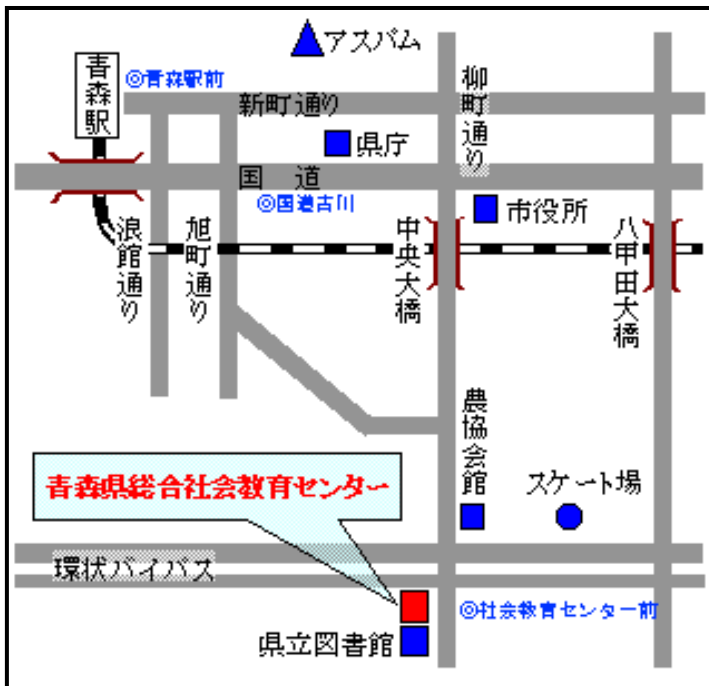

## 参加申込書 FAX 017-723-1394

- ・ 送信票等は不要です
- ・ 平成24年2月29日〆切

取りまとめ担当者	
連絡先	

市町村名	所属	役職等	氏名

※一般参加者の方は所属欄に「一般」と記入してください。

○青森県総合社会教育センター  
 (青森市大字荒川字藤戸 119-7 TEL017-739-1251))

- 青森市営バス●  
 青森駅前から乗車
  - ・ 青森朝日放送行き
  - ・ 南部工業団地行き
  - ・ 浪岡駅前(空港経由)行き**「社会教育センター前」で下車**
  
- タクシー●  
 青森駅から20分(4キロ)